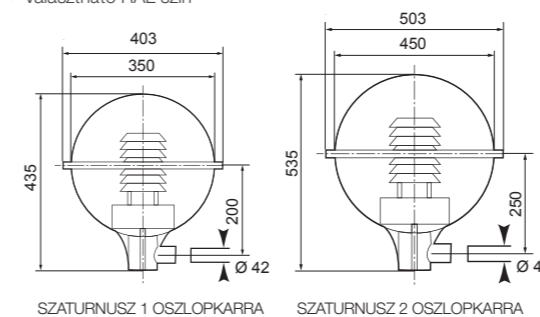

## TERMÉKJELLEMZŐK

- Felszerelhetőség: oszlopfejre, oszlopkarra vagy függesztve
- Alkalmazás: utak, kerékpárutak, parkok, terek, sétányok világítására
- Ajánlott fénypontmagasság: 3-6 m

## MŰSZAKI ADATOK

- Öntött alumínium ház
- Választható méret: SZATURNUSZ 1, SZATURNUSZ 2
- Ütésálló PC búra (két részben, két méretben)
- Szerszám nélkül cserélhető szerelőlap
- IP 65
- Érintésvédelmi osztály: I. vagy II.
- Választható RAL szín

## VÉDETTSÉG

- IP 65 EN 60 529 szabvány szerint
- Extrudált szilikon tömítés

## FELSZERELHETŐSÉG

- Ø 60 mm oszlopfejre közvetlenül
- Ø 42 mm oszlopkarra közvetlenül
- Függesztve 1" menetes szárra

		SZATURNUSZ 1	SZATURNUSZ 2
<b>Alkalmazás</b>		utak, kerékpárutak, parkok, terek, sétányok világítására	
<b>Ajánlott fénypontmagasság</b>		3-6 m	
<b>Felszerelhetőség</b>		oszlopfejre, oszlopkarra vagy függesztve	
<b>Méretek</b>	<b>Átmérő</b>	403 mm	503 mm
	<b>Magasság</b>	435 mm	535 mm
<b>Súly</b>		5-8,3 kg	
<b>Névleges feszültség</b>		230-240 V, 50 Hz	
<b>Teljesítmény</b>		max. 125 W	max. 150 W
<b>Fényforrás</b>	<b>Típus</b>	SE, ME, QE vagy FB	
	<b>Fej</b>	E 27	E 27 vagy E 40