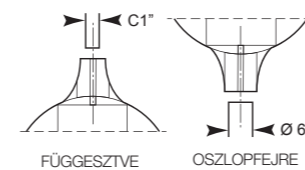

MŰSZAKI ADATOK

- Öntött alumínium ház
- Választható méret: SZATURNUSZ 1, SZATURNUSZ 2
- Ütésálló PC búra (két részben, két méretben)
- Szerszám nélkül cserélhető szerelőlap
- IP 65
- Érintésvédelmi osztály: I. vagy II.
- Választható RAL szín