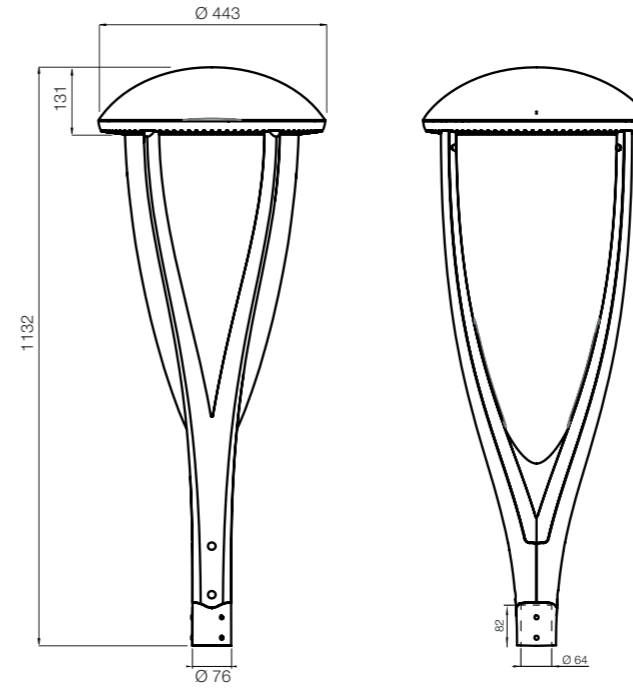

TERMÉKJELLEMZŐK

- Felszerelhetőség: oszlopfejre
- Alkalmazás: utak, kerékpárutak, parkok, terek, sétányok világítására
- Ajánlott fénypontmagasság: 4-6 m

MŰSZAKI ADATOK

- Öntött alumínium ház
- Lapos, vagy mély PC búrával
- IP 66
- IK 10
- ULR < 1%
- Optika: ORALED modul ORALENS lencsével
- Érintésvédelmi osztály: I. vagy II.
- Választható RAL szín
- Színhőmérséklet: 3.000 K vagy 4.000 K

ANYAGÖSSZETÉL

- Lapos búrával: alumínium 82%, acél 13%, műanyag 3%, egyéb 2%
- Mély búrával: alumínium 67%, műanyag 21%, acél 11%, egyéb 1%
- Megfelel a RoHS európai irányelvnek

VÉDETSÉG

- IP 66 EN 60 529 szabvány szerint
- Extrudált szilikon tömítés
- Aktív szénzsűrős nyomáskiegyenlítés

FELSZERELHETŐSÉG

- Ø 60/62 mm oszlopfejre közvetlenül
- Ø 76 mm oszlopfejre, átalakító szükséges

	NISMO mély búrával	NISMO lapos búrával
Alkalmazás	utak, kerékpárutak, parkok, terek, sétányok világítására	
Ajánlott fénypontmagasság	4-6 m	
Felszerelhetőség	oszlopfejre	
Méret	Átmérő	443 mm
	Magasság	1132 mm
Súly	15 kg	
Mértékadó aerodinamikai felület	0,23 m²	0,11 m²
Választható optika típusok	ERL, ERS, ECL, LRL	
Névleges feszültség	230-240 V, 50 Hz	
Teljesítmény	max. 56 W	
Védelem	túlfeszültség, túláram, túlmelegedés elleni védelem