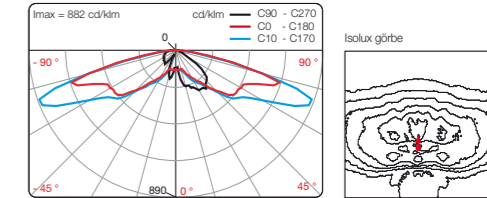

NISMO ORALED - ECL

TERMÉKJELLEMZŐK

- Felszerelhetőség: oszlopfejre
- Alkalmazás: utak, kerékpárutak, parkok, terek, sétányok világítására
- Ajánlott fénypontmagasság: 4-6 m

MŰSZAKI ADATOK

- Öntött alumínium ház
- Lapos, vagy mély PC búrával
- IP 66
- IK 10
- ULR < 1%
- Optika: ORALED modul ORALENS lencsével
- Érintésvédelmi osztály: I. vagy II.
- Választható RAL szín
- Színhőmérséklet: 3.000 K vagy 4.000 K

FELSZERELHETŐSÉG

- Ø 60/62 mm oszlopfejre közvetlenül
- Ø 76 mm oszlopfejre, átalakító szükséges

	NISMO mély búrával	NISMO lapos búrával
Alkalmazás	utak, kerékpárutak, parkok, terek, sétányok világítására	
Ajánlott fénypontmagasság	4-6 m	
Felszerelhetőség	oszlopfejre	
Méret	Átmérő	443 mm
	Magasság	1132 mm
Súly	15 kg	
Mértékadó aerodinamikai felület	0,23 m ²	0,11 m ²
Választható optika típusok	ERL, ERS, ECL, LRL	
Névleges feszültség	230-240 V, 50 Hz	
Teljesítmény	max. 56 W	
Védelem	túlfeszültség, túláram, túlmelegedés elleni védelem	