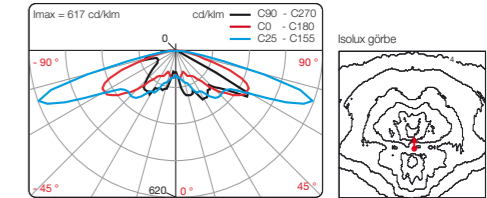

NISMO ORALED - ERL