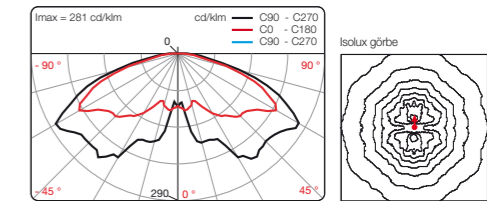

NISMO ORALED - ECL

TERMÉKJELLEMZŐK

- Felszerelhetőség: oszlopfejre
- Alkalmazás: utak, kerékpárutak, parkok, terek, sétányok világítására
- Ajánlott fénypontmagasság: 4-6 m

MŰSZAKI ADATOK

- Öntött alumínium ház
- Lapos, vagy mély PC búrával
- IP 66
- IK 10
- ULR < 1%
- Optika: ORALED modul ORALENS lencsével
- Érintésvédelmi osztály: I. vagy II.
- Választható RAL szín
- Színhőmérséklet: 3.000 K vagy 4.000 K

FELSZERELHETŐSÉG

- Ø 60/62 mm oszlopfejre közvetlenül
- Ø 76 mm oszlopfejre, átalakító szükséges

	NISMO mély búrával	NISMO lapos búrával
Alkalmazás	utak, kerékpárutak, parkok, terek, sétányok világítására	
Ajánlott fénypontmagasság	4-6 m	
Felszerelhetőség	oszlopfejre	
Méret	Átmérő	443 mm
	Magasság	1132 mm
Súly	15 kg	
Mértékadó aerodinamikai felület	0,23 m ²	0,11 m ²
Választható optika típusok	ERL, ERS, ECL, LRL	
Névleges feszültség	230-240 V, 50 Hz	
Teljesítmény	max. 56 W	
Védelem	túlfeszültség, túláram, túlmelegedés elleni védelem	