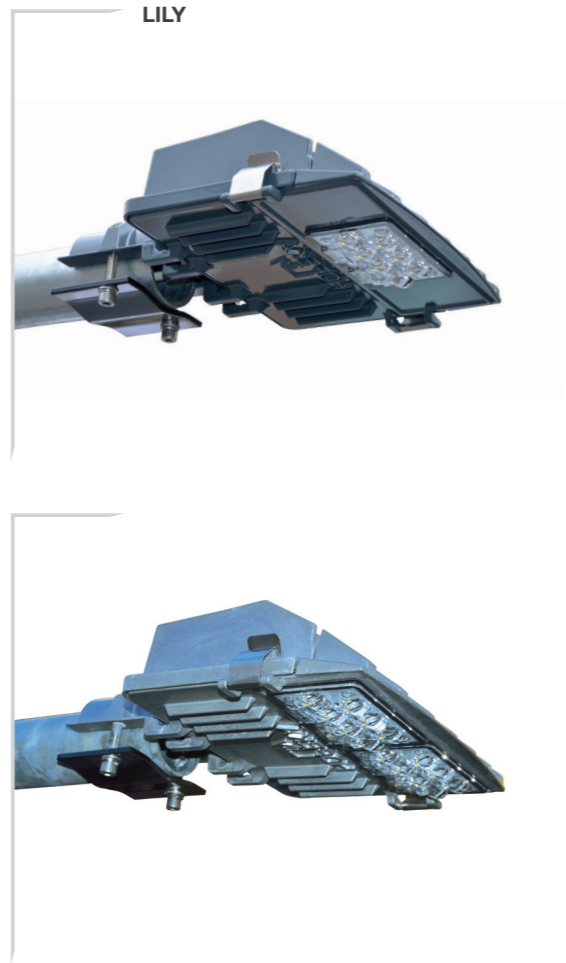

LILY

Design: HOFEKA

TERMÉKJELLEMZŐK

- Felszerelhetőség: oszlopkarra
- Alkalmazás: utak, kerékpárutak, parkok, terek, sétányok világítására
- Ajánlott fénypontmagasság: 4-8 m

MŰSZAKI ADATOK

- Öntött alumínium ház
- Szerszám nélkül nyitható ház
- IP 66
- ULR < 1%
- Optika: ütésálló kültéri lencsemátrix
- Érintésvédelmi osztály: I. vagy II.
- Választható RAL szín
- Színhőmérséklet: 3.000 K vagy 4.000 K

VÉDETTSÉG

- IP 66 EN 60 529 szabvány szerint
- Extrudált szilikon tömítés
- Aktív szénzsűrős nyomáskiegyenlítés

FELSZERELHETŐSÉG

- Ø 40/42 mm vagy Ø 60/62 mm oszlopkarra közvetlenül

		LILY
Alkalmazás		utak, kerékpárutak, parkok, terek, sétányok világítására
Ajánlott fénypontmagasság		4-8 m
Felszerelhetőség		oszlopkarra
Méret	Hosszúság	305 mm
	Magasság	73 mm
	Szélesség	248 mm
Súly		3,5 kg
Mértékadó aerodinamikai felület		0,01 m ²
Választható optika típusok		LFL, LVL
Névleges feszültség		230-240 V, 50 Hz
Teljesítmény		max. 35 W
Védelem		túlfeszültség, túláram, túlmelegedés elleni védelem