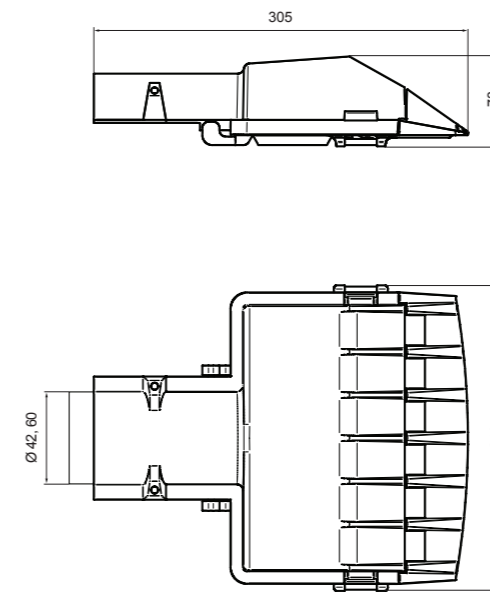

LILY

Design: HOFEKA

TERMÉKJELLEMZŐK

- Felszerelhetőség: oszlopkarra
- Alkalmazás: utak, kerékpárutak, parkok, terek, sétányok világítására
- Ajánlott fénypontmagasság: 4-8 m

MŰSZAKI ADATOK

- Öntött alumínium ház
- Szerszám nélkül nyitható ház
- IP 66
- ULR < 1%
- Optika: ütésálló kültéri lencsemátrix
- Érintésvédelmi osztály: I. vagy II.
- Választható RAL szín
- Színhőmérséklet: 3.000 K vagy 4.000 K

VÉDETTSÉG

- IP 66 EN 60 529 szabvány szerint
- Extrudált szilikon tömítés
- Aktív szénzsűrős nyomáskiegyenlítés

FELSZERELHETŐSÉG

- Ø 40/42 mm vagy Ø 60/62 mm oszlopkarra közvetlenül

		LILY
Alkalmazás		utak, kerékpárutak, parkok, terek, sétányok világítására
Ajánlott fénypontmagasság		4-8 m
Felszerelhetőség		oszlopkarra
Méret	Hosszúság	305 mm
	Magasság	73 mm
	Szélesség	248 mm
Súly		3,5 kg
Mértékadó aerodinamikai felület		0,01 m ²
Választható optika típusok		LFL, LVL
Névleges feszültség		230-240 V, 50 Hz
Teljesítmény		max. 35 W
Védelem		túlfeszültség, túláram, túlmelegedés elleni védelem