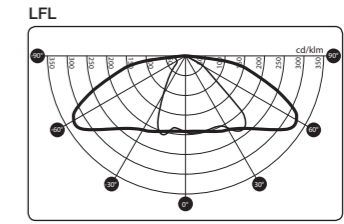

LILY

Design: HOFEKA

TERMÉKJELLEMZŐK

- Felszerelhetőség: oszlopkarra
- Alkalmazás: utak, kerékpárutak, parkok, terek, sétányok világítására
- Ajánlott fénypontmagasság: 4-8 m

MŰSZAKI ADATOK

- Öntött alumínium ház
- Szerszám nélkül nyitható ház
- IP 66
- ULR < 1%
- Optika: ütésálló kültéri lencsemátrix
- Érintésvédelmi osztály: I. vagy II.
- Választható RAL szín
- Színhőmérséklet: 3.000 K vagy 4.000 K

VÉDETTSÉG

- IP 66 EN 60 529 szabvány szerint
- Extrudált szilikon tömítés
- Aktív szénzsűrős nyomáskiegyenlítés

FELSZERELHETŐSÉG

- Ø 40/42 mm vagy Ø 60/62 mm oszlopkarra közvetlenül

		LILY
Alkalmazás		utak, kerékpárutak, parkok, terek, sétányok világítására
Ajánlott fénypontmagasság		4-8 m
Felszerelhetőség		oszlopkarra
Méret	Hosszúság	305 mm
	Magasság	73 mm
	Szélesség	248 mm
Súly		3,5 kg
Mértékadó aerodinamikai felület		0,01 m ²
Választható optika típusok		LFL, LVL
Névleges feszültség		230-240 V, 50 Hz
Teljesítmény		max. 35 W
Védelem		túlfeszültség, túláram, túlmelegedés elleni védelem