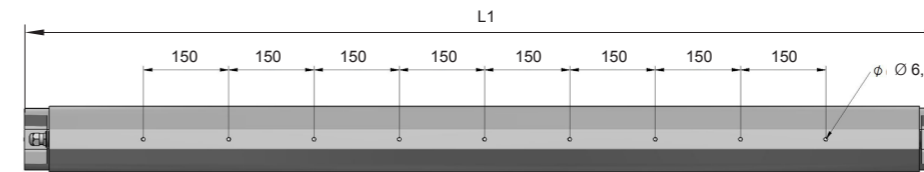

# KORNER

Design: HOFEKA

**KORNER MINI**

**KORNER MIDI**

**KORNER MAXI**

KORNER MINI

KORNER MIDI

KORNER MAXI

VO – VÍZTISZTA OPÁL

OPFA – OPÁL PFA

OA – OPÁL ASZIMMETRIKUS

VA – VÍZTISZTA ASZIMMETRIKUS

VM – VÍZTISZTA MÉLYSUGÁRZÓ

VMO – VÍZTISZTA MÉLYSUGÁRZÓ

**TERMÉKJELLEMZŐK**

- Felszerelhetőség: mennyezet, álmennyezet, oldalfal vagy függesztve
- Alkalmazás: aluljárók, mélygarázsok, folyosók vagy közlekedő területek
- Ajánlott fénypontmagasság: 3-7 m

**MŰSZAKI ADATOK**

- Présöntött alumínium záróöntvények
- PC vagy PMMA műanyag búra
- Választható méret: Mini, Midi, Maxi
- Korlátozott nyithatóság (speciális szerszám szükséges)
- IP 66
- IK 07 (PMMA) vagy IK 10 (PC)
- Érintésvédelmi osztály: I.
- Választható RAL szín
- Színhőmérséklet: 3.000K, 4.000K vagy 5.000K

**KIEGÉSZÍTŐK**

		KORNER MINI	KORNER MIDI	KORNER MAXI
<b>Alkalmazás</b>		aluljárók, mélygarázsok, folyosók vagy közlekedő területek		
<b>Ajánlott fénypontmagasság</b>		3-7 m		
<b>Felszerelhetőség</b>		mennyezet, álmennyezet, oldalfal vagy függesztve		
<b>Méret</b>	<b>Átmérő</b>	110 mm	110 mm	110 mm
	<b>Hossz (L1)</b>	520 mm	1020 mm	1620 mm
	<b>Függesztési pontok távolsága (L2)</b>	480 mm	980 mm	1580 mm
<b>Súly</b>		2,5 kg	4,5 kg	6,5 kg
<b>Védettség</b>		IP 66 IK 10 (PC) vagy IK 07 (PMMA)		
<b>Búra</b>		víztiszta vagy opál		
<b>Vezeletés (opcionálisan)</b>		0-10 V, DALI, Clock dimming		
<b>Választható optika típusok</b>		VO, OPFA, OA, VA, VM, VMO		
<b>Névleges feszültség</b>		230-240 V, 50Hz		
<b>Teljesítmény</b>		max. 26 W	max. 50 W	max. 70 W
<b>Védelem</b>		túlfeszültség, túláram, túlmelegedés elleni védelem		