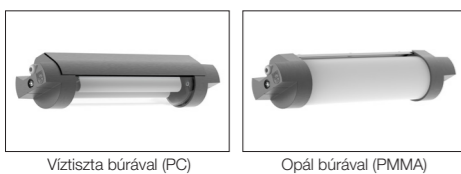

VO – VÍZTISZTA OPÁL

OPFA – OPÁL PFA

OA – OPÁL ASZIMMETRIKUS

VA – VÍZTISZTA ASZIMMETRIKUS

VM – VÍZTISZTA MÉLYSUGÁRZÓ

VMO – VÍZTISZTA MÉLYSUGÁRZÓ

**TERMÉKJELLEMZŐK**

- Felszerelhetőség: mennyezet, álmennyezet, oldalfal vagy függesztve
- Alkalmazás: aluljárók, mélygarázsok, folyosók vagy közlekedő területek
- Ajánlott fénypontmagasság: 3-7 m

**MŰSZAKI ADATOK**

- Présöntött alumínium záróöntvények
- PC vagy PMMA műanyag búra
- Választható méret: Mini, Midi, Maxi
- Korlátozott nyithatóság (speciális szerszám szükséges)
- IP 66
- IK 07 (PMMA) vagy IK 10 (PC)
- Érintésvédelmi osztály: I.
- Választható RAL szín
- Színhőmérséklet: 3.000K, 4.000K vagy 5.000K

**KIALAKÍTÁS**

**VÉDETSÉG**

- IP 66 EN 60 529 szabvány szerint
- Szilikon tömítés
- Aktív szénzsűrős nyomáskiegyenlítés

**FELSZERELHETŐSÉG**

- Mennyezetre
- Oldalfalra
- Álmennyezetbe
- Függesztve
- Sorolható kialakítás