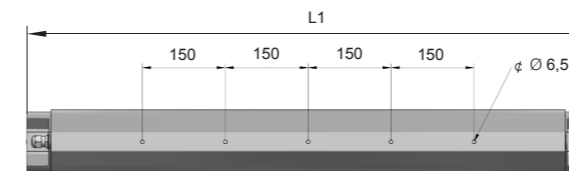

# KORNER

Design: HOFEKA

**KORNER MINI**

**KORNER MIDI**

**KORNER MAXI**

KORNER MINI

KORNER MIDI

KORNER MAXI

VO – VÍZTISZTA OPÁL

OPFA – OPÁL PFA

OA – OPÁL ASZIMMETRIKUS

VA – VÍZTISZTA ASZIMMETRIKUS

VM – VÍZTISZTA MÉLYSUGÁRZÓ

VMO – VÍZTISZTA MÉLYSUGÁRZÓ

**TERMÉKJELLEMZŐK**

- Felszerelhetőség: mennyezet, álmennyezet, oldalfal vagy függesztve
- Alkalmazás: aluljárók, mélygarázsok, folyosók vagy közlekedő területek
- Ajánlott fénypontmagasság: 3-7 m

**MŰSZAKI ADATOK**

- Présöntött alumínium záróöntvények
- PC vagy PMMA műanyag búra
- Választható méret: Mini, Midi, Maxi
- Korlátozott nyithatóság (speciális szerszám szükséges)
- IP 66
- IK 07 (PMMA) vagy IK 10 (PC)
- Érintésvédelmi osztály: I.
- Választható RAL szín
- Színhőmérséklet: 3.000K, 4.000K vagy 5.000K

**KIEGÉSZÍTŐK**

		KORNER MINI	KORNER MIDI	KORNER MAXI
<b>Alkalmazás</b>		aluljárók, mélygarázsok, folyosók vagy közlekedő területek		
<b>Ajánlott fénypontmagasság</b>		3-7 m		
<b>Felszerelhetőség</b>		mennyezet, álmennyezet, oldalfal vagy függesztve		
<b>Méret</b>	<b>Átmérő</b>	110 mm	110 mm	110 mm
	<b>Hossz (L1)</b>	520 mm	1020 mm	1620 mm
	<b>Függesztési pontok távolsága (L2)</b>	480 mm	980 mm	1580 mm
<b>Súly</b>		2,5 kg	4,5 kg	6,5 kg
<b>Védettség</b>		IP 66 IK 10 (PC) vagy IK 07 (PMMA)		
<b>Búra</b>		víztiszta vagy opál		
<b>Vezeletés (opcionálisan)</b>		0-10 V, DALI, Clock dimming		
<b>Választható optika típusok</b>		VO, OPFA, OA, VA, VM, VMO		
<b>Névleges feszültség</b>		230-240 V, 50Hz		
<b>Teljesítmény</b>		max. 26 W	max. 50 W	max. 70 W
<b>Védelem</b>		túlfeszültség, túláram, túlmelegedés elleni védelem		