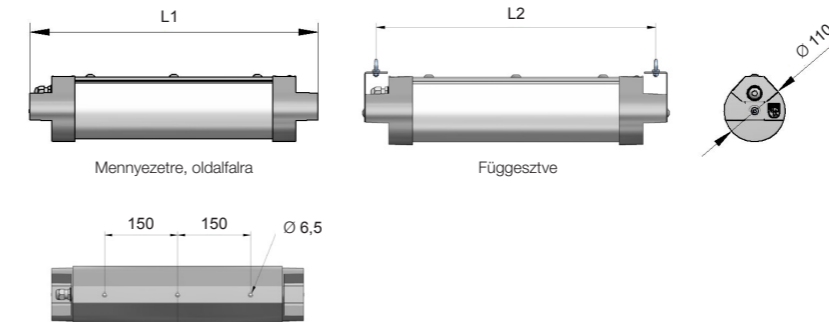

KORNER MINI

KORNER MIDI

KORNER MAXI

KORNER MINI