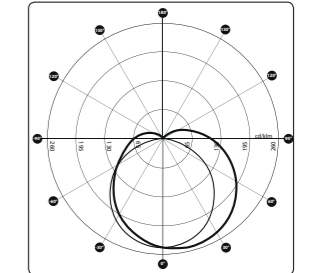

# KORNER

Design: HOFEKA

**KORNER MINI**

**KORNER MIDI**

**KORNER MAXI**

KORNER MINI

KORNER MIDI

KORNER MAXI

VO – VÍZTISZTA OPÁL

OPFA – OPÁL PFA

OA – OPÁL ASZIMMETRIKUS

VA – VÍZTISZTA ASZIMMETRIKUS

VM – VÍZTISZTA MÉLYSUGÁRZÓ

VMO – VÍZTISZTA MÉLYSUGÁRZÓ

**TERMÉKJELLEMZŐK**

- Felszerelhetőség: mennyezet, álmennyezet, oldalfal vagy függesztve
- Alkalmazás: aluljárók, mélygarázsok, folyosók vagy közlekedő területek
- Ajánlott fénypontmagasság: 3-7 m