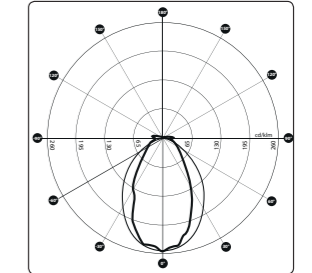

VO – VÍZTISZTA OPÁL

OPFA – OPÁL PFA

OA – OPÁL ASZIMMETRIKUS

VA – VÍZTISZTA ASZIMMETRIKUS

VM – VÍZTISZTA MÉLYSUGÁRZÓ

VMO – VÍZTISZTA MÉLYSUGÁRZÓ

**TERMÉKJELLEMZŐK**

- Felszerelhetőség: mennyezet, álmennyezet, oldalfal vagy függesztve
- Alkalmazás: aluljárók, mélygarázsok, folyosók vagy közlekedő területek
- Ajánlott fénypontmagasság: 3-7 m