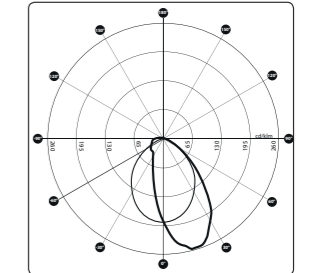

VO – VÍZTISZTA OPÁL

OPFA – OPÁL PFA

OA – OPÁL ASZIMMETRIKUS

VA – VÍZTISZTA ASZIMMETRIKUS

VM – VÍZTISZTA MÉLYSUGÁRZÓ

VMO – VÍZTISZTA MÉLYSUGÁRZÓ

**TERMÉKJELLEMZŐK**

- Felszerelhetőség: mennyezet, álmennyezet, oldalfal vagy függesztve
- Alkalmazás: aluljárók, mélygarázsok, folyosók vagy közlekedő területek
- Ajánlott fénypontmagasság: 3-7 m