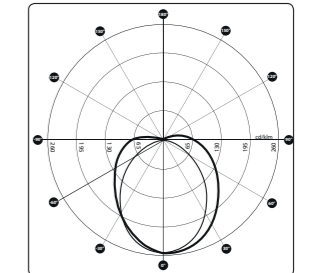

VO – VÍZTISZTA OPÁL

OPFA – OPÁL PFA

OA – OPÁL ASZIMMETRIKUS

VA – VÍZTISZTA ASZIMMETRIKUS

VM – VÍZTISZTA MÉLYSUGÁRZÓ

VMO – VÍZTISZTA MÉLYSUGÁRZÓ

**TERMÉKJELLEMZŐK**

- Felszerelhetőség: mennyezet, álmennyezet, oldalfal vagy függesztve
- Alkalmazás: aluljárók, mélygarázsok, folyosók vagy közlekedő területek
- Ajánlott fénypontmagasság: 3-7 m