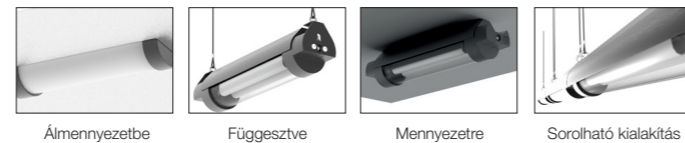

VO – VÍZTISZTA OPÁL

OPFA – OPÁL PFA

OA – OPÁL ASZIMMETRIKUS

VA – VÍZTISZTA ASZIMMETRIKUS

VM – VÍZTISZTA MÉLYSUGÁRZÓ

VMO – VÍZTISZTA MÉLYSUGÁRZÓ

**TERMÉKJELLEMZŐK**

- Felszerelhetőség: mennyezet, álmennyezet, oldalfal vagy függesztve
- Alkalmazás: aluljárók, mélygarázsok, folyosók vagy közlekedő területek
- Ajánlott fénypontmagasság: 3-7 m

**KIALAKÍTÁS**

**VÉDETSÉG**

- IP 66 EN 60 529 szabvány szerint
- Szilikon tömítés
- Aktív szénzsűrős nyomáskiegyenlítés

**FELSZERELHETŐSÉG**

- Mennyezetre
- Oldalfalra
- Álmennyezetbe
- Függesztve
- Sorolható kialakítás