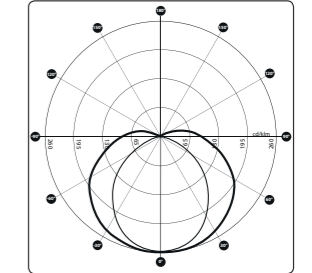

# KORNER

Design: HOFEKA

**KORNER MINI**

**KORNER MIDI**

**KORNER MAXI**

KORNER MINI

KORNER MIDI

KORNER MAXI

VO – VÍZTISZTA OPÁL

OPFA – OPÁL PFA

OA – OPÁL ASZIMMETRIKUS

VA – VÍZTISZTA ASZIMMETRIKUS

VM – VÍZTISZTA MÉLYSUGÁRZÓ

VMO – VÍZTISZTA MÉLYSUGÁRZÓ

**TERMÉKJELLEMZŐK**

- Felszerelhetőség: mennyezet, álmennyezet, oldalfal vagy függesztve
- Alkalmazás: aluljárók, mélygarázsok, folyosók vagy közlekedő területek
- Ajánlott fénypontmagasság: 3-7 m